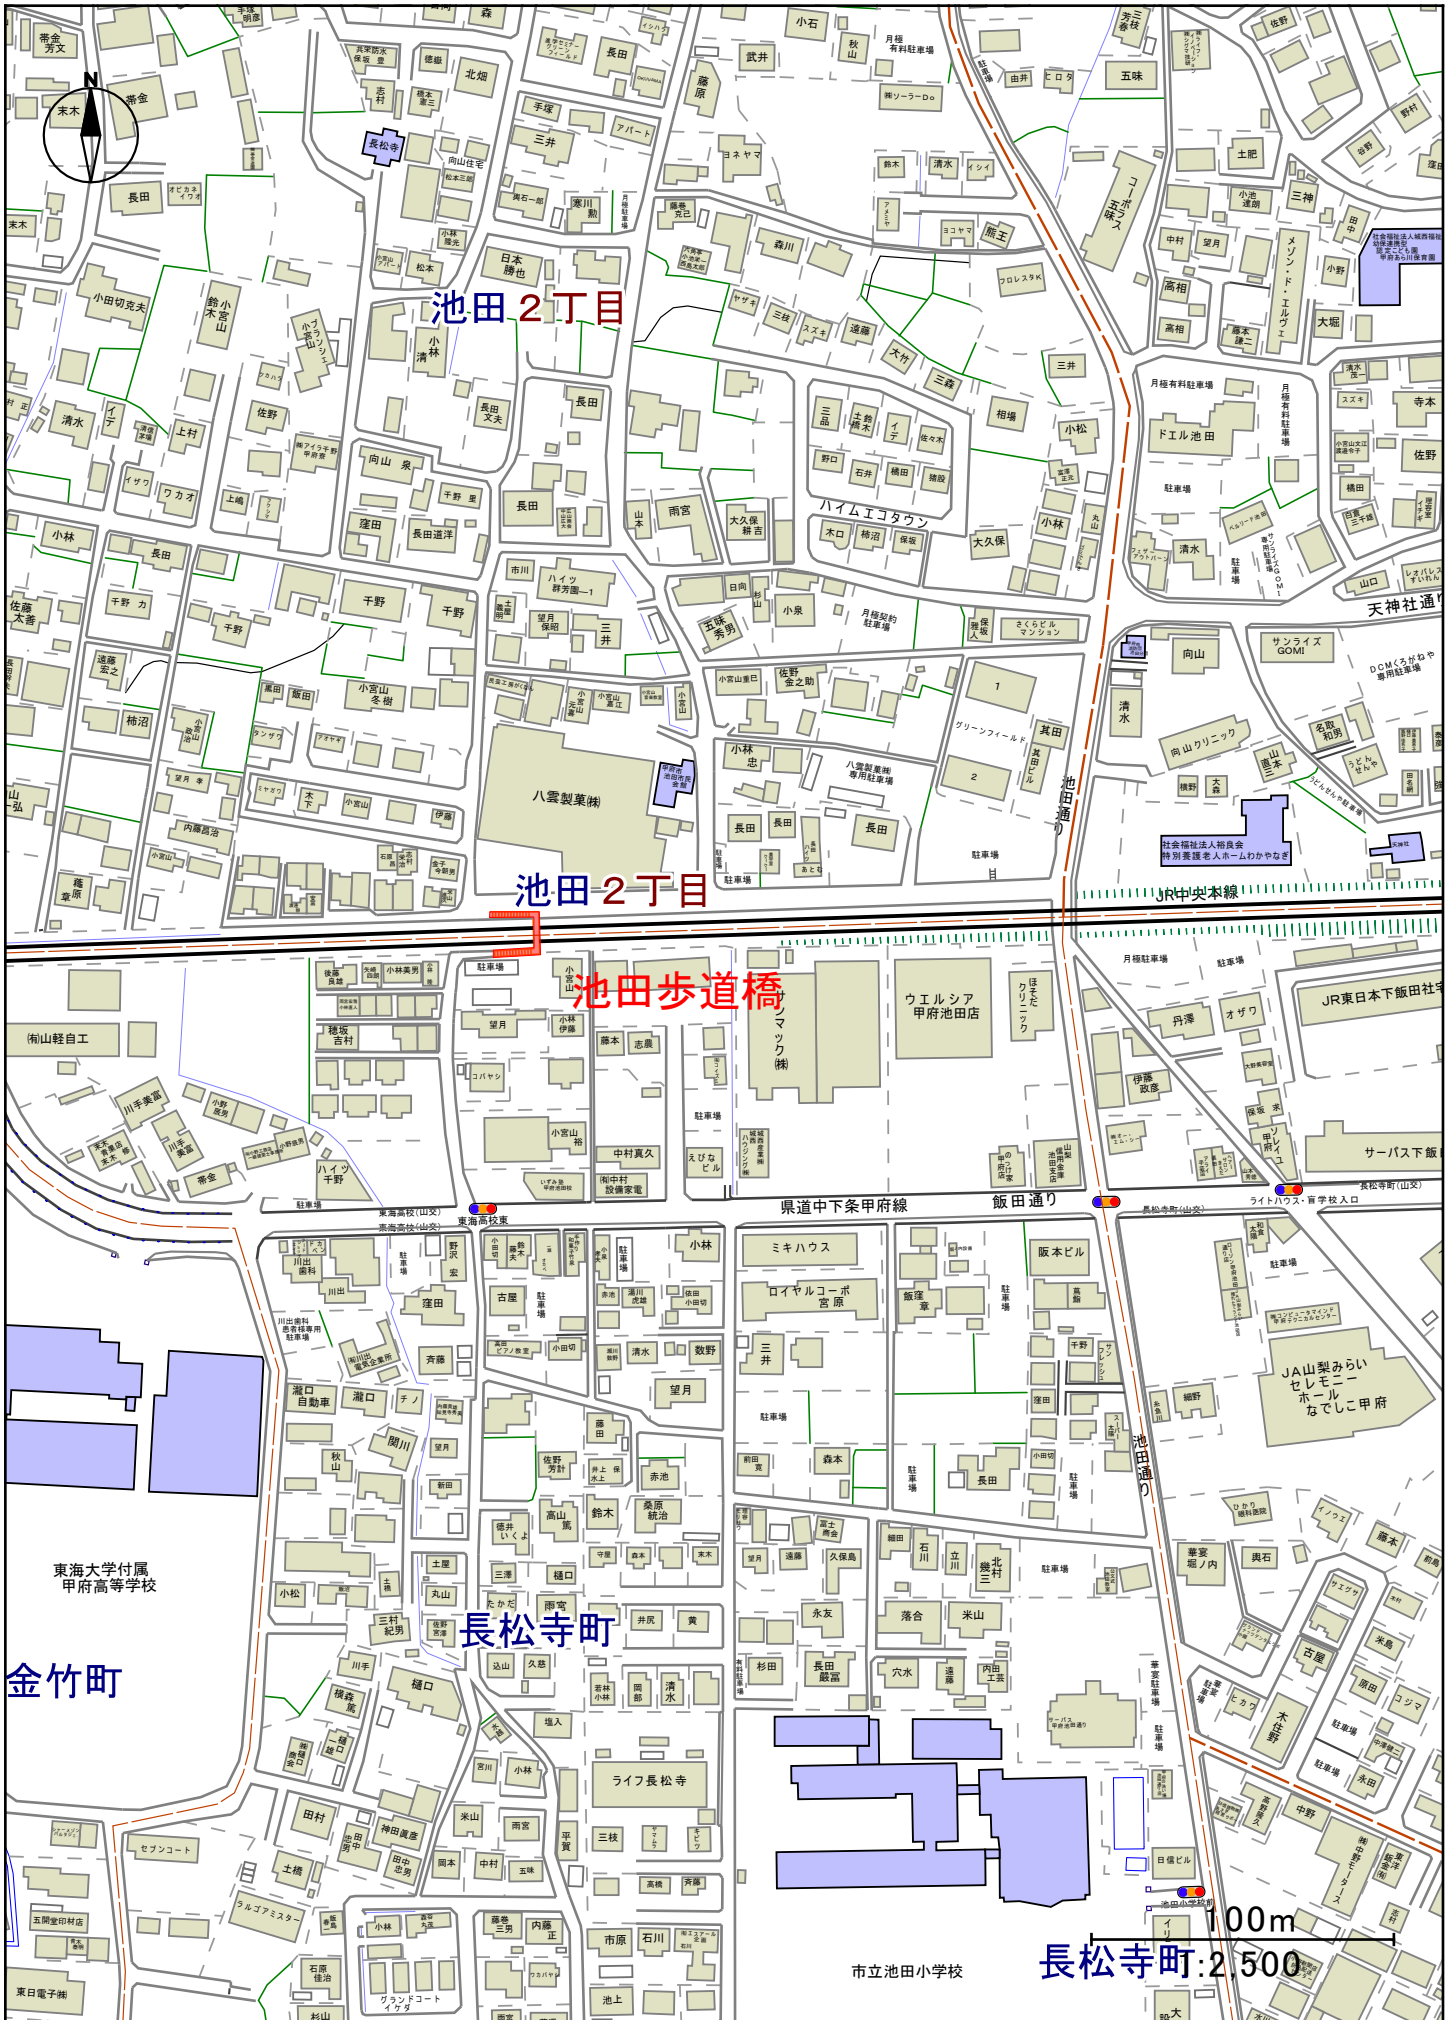

甲府駅北口ペデストリアンデッキ

100m  
1:2,500 丸の内

1丁目 朝日1丁目

北口1丁目

北口2丁目

北口2丁目

北口1丁目

北口2丁目

北口2丁目

丸の内1丁目

丸の内1丁目

丸の内2丁目

丸の内2丁目

目

目

目

甲府市

下石田 2丁目

清水新居

国母 3丁目

国母 5丁目

国母歩道橋

国母 3

水新居

国母 5丁目

国母 5丁目

100m  
1:2,500

池田2丁目

池田2丁目

池田歩道橋

長松寺町

金竹町